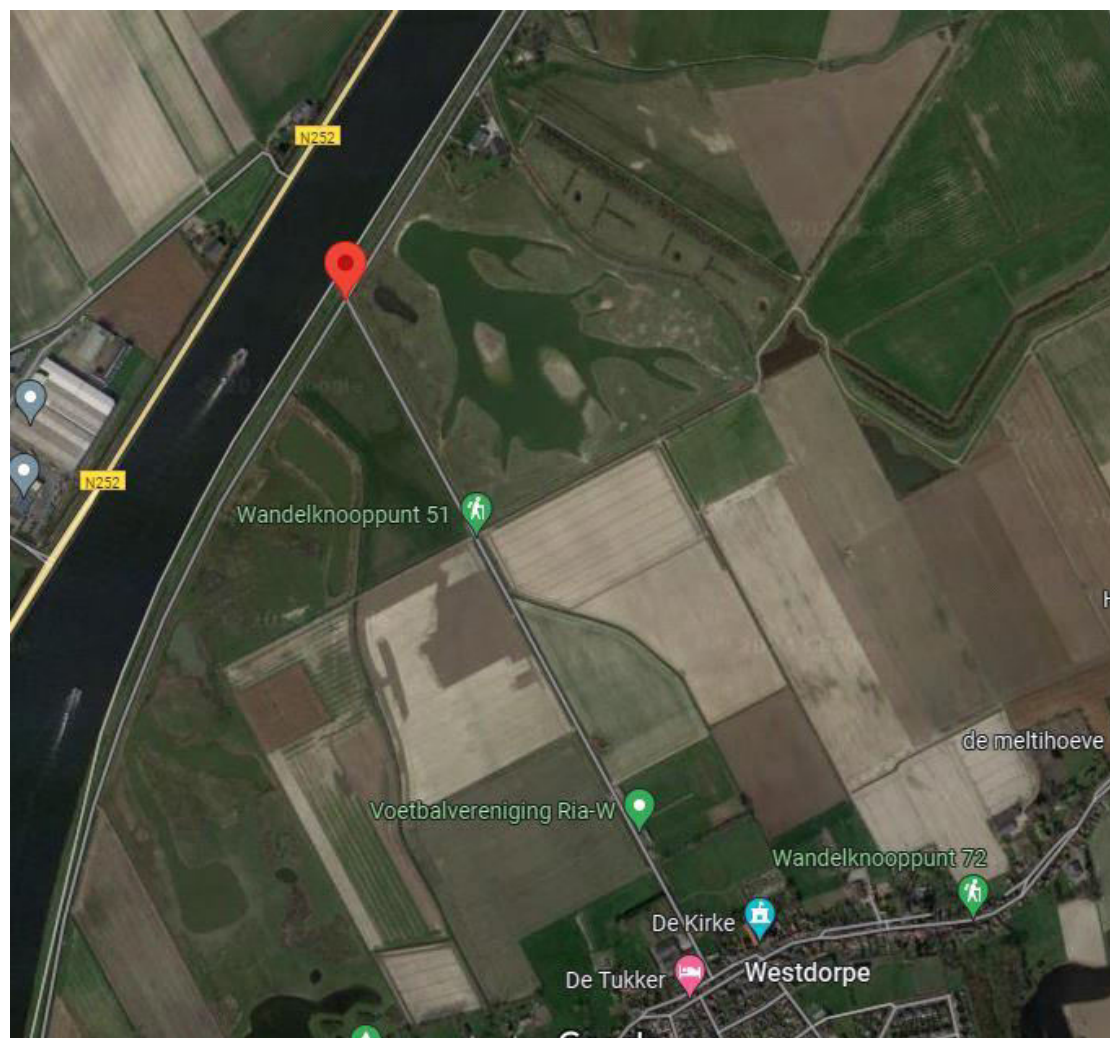

22 juni 2024

Kanaal van Gent naar Terneuzen, Zeeuws Vlaanderen

Verzameltijd voor het begin van de excursie is 10:00 uur

Verzamellocatie: Westdorpe, Hoek Kapittelstraat/Zeedijk: 51°14'40.8- 3°49'05.4.

Zie rode punt op kaart hieronder.

3 augustus 2024

Keihoogte Inlaag, Noord-Beveland

Verzameltijd voor het begin van de excursie is 10:00 uur

Verzamellocatie: Parkeerplaats aan de Keihoogteweg te Wissenkerke (Noord-Beveland):
51.5954198,3.7488915,703. Zie rode punt op de kaart hieronder.